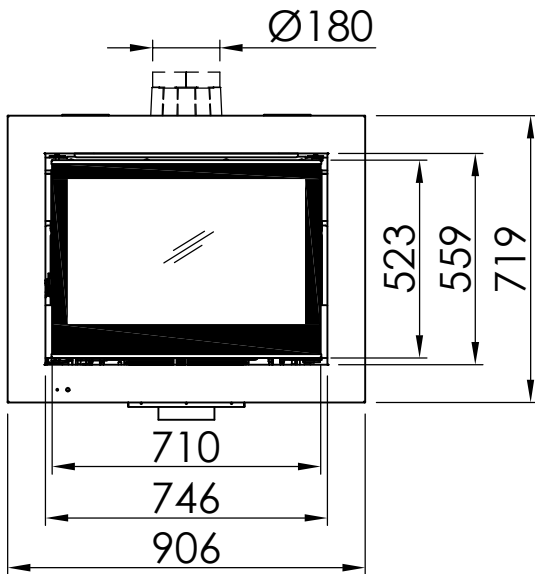

Linear Kaminkassette L 800, 100mm

LINEAR 4S

2014/02/01