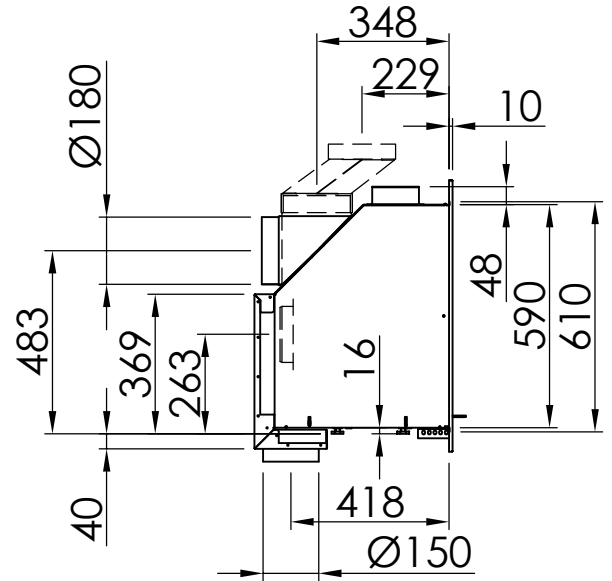

Linear Kaminkassette L 800, 80mm

LINEAR 4S

2014/02/01