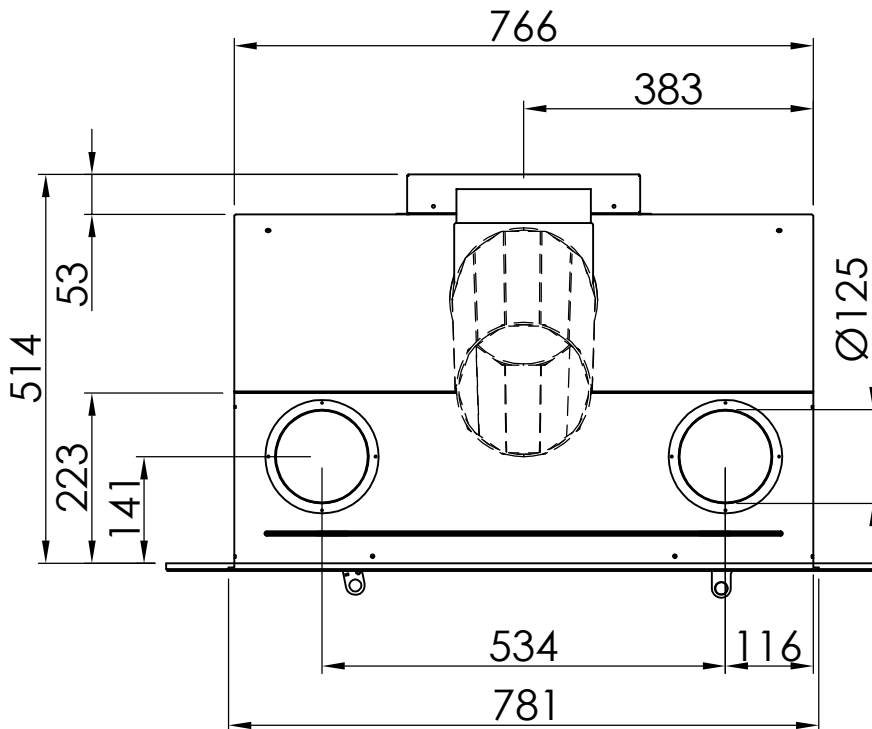

Linear Kaminkassette L 800, 100mm

LINEAR 4S

2014/02/01

~1:20

~1:10

*optional
*optional
*optional
*optional
*optional
*optional