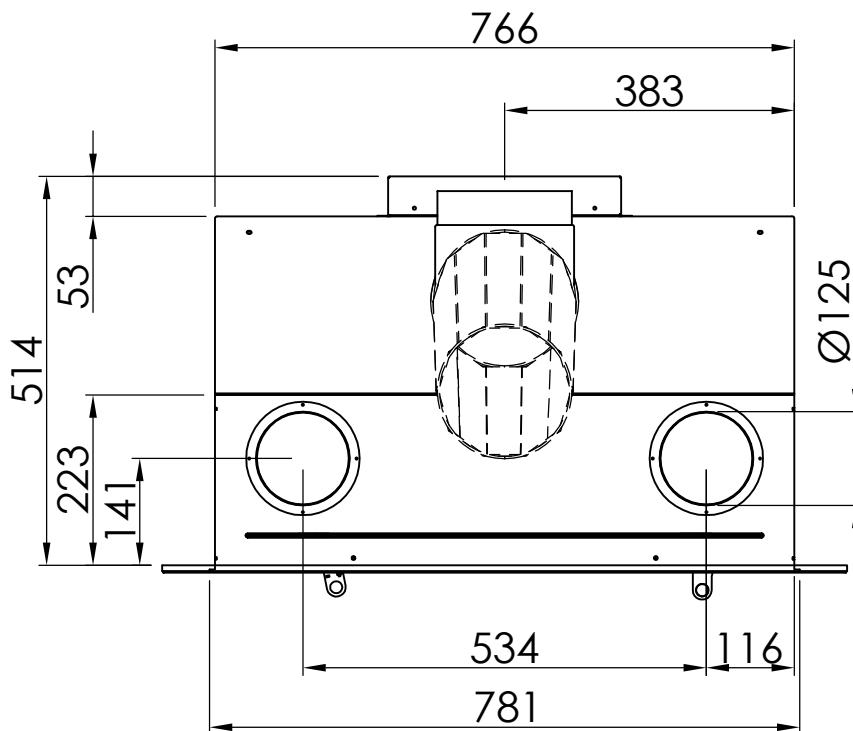

Linear Kaminkassette L 800, 80mm

LINEAR 4S

2014/02/01

~1:20

~1:10

*optional
*optional
*optional
*optional
*optional
*optional