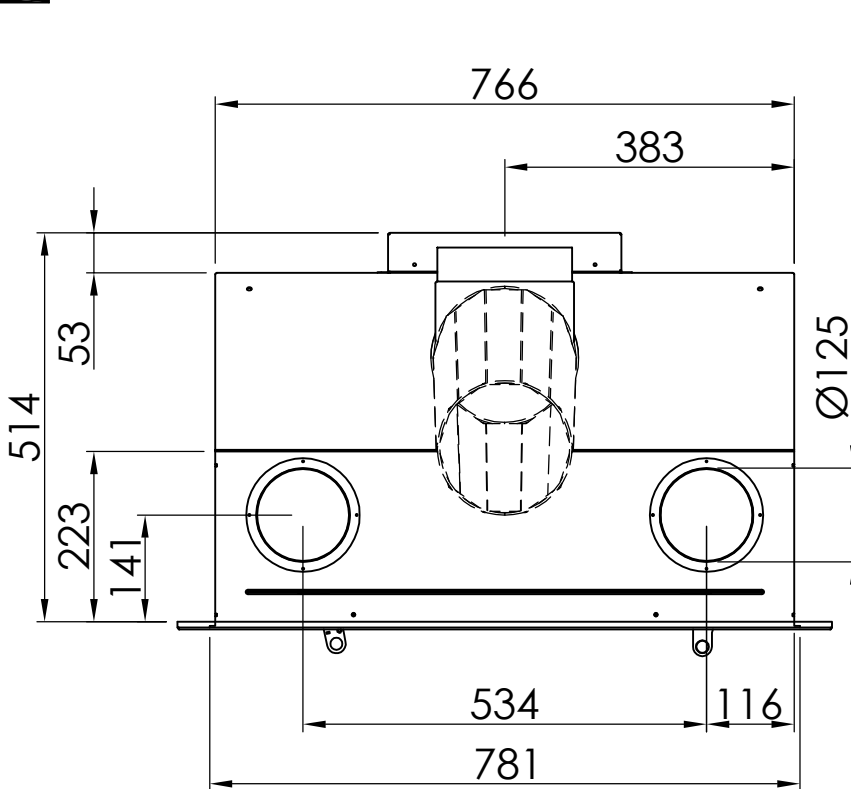

Linear Kaminkassette L 800, 60mm

LINEAR 4S

2014/02/01

~1:20

~1:10

*optional
*optional
*optional
*optional
*optional
*optional
*optional